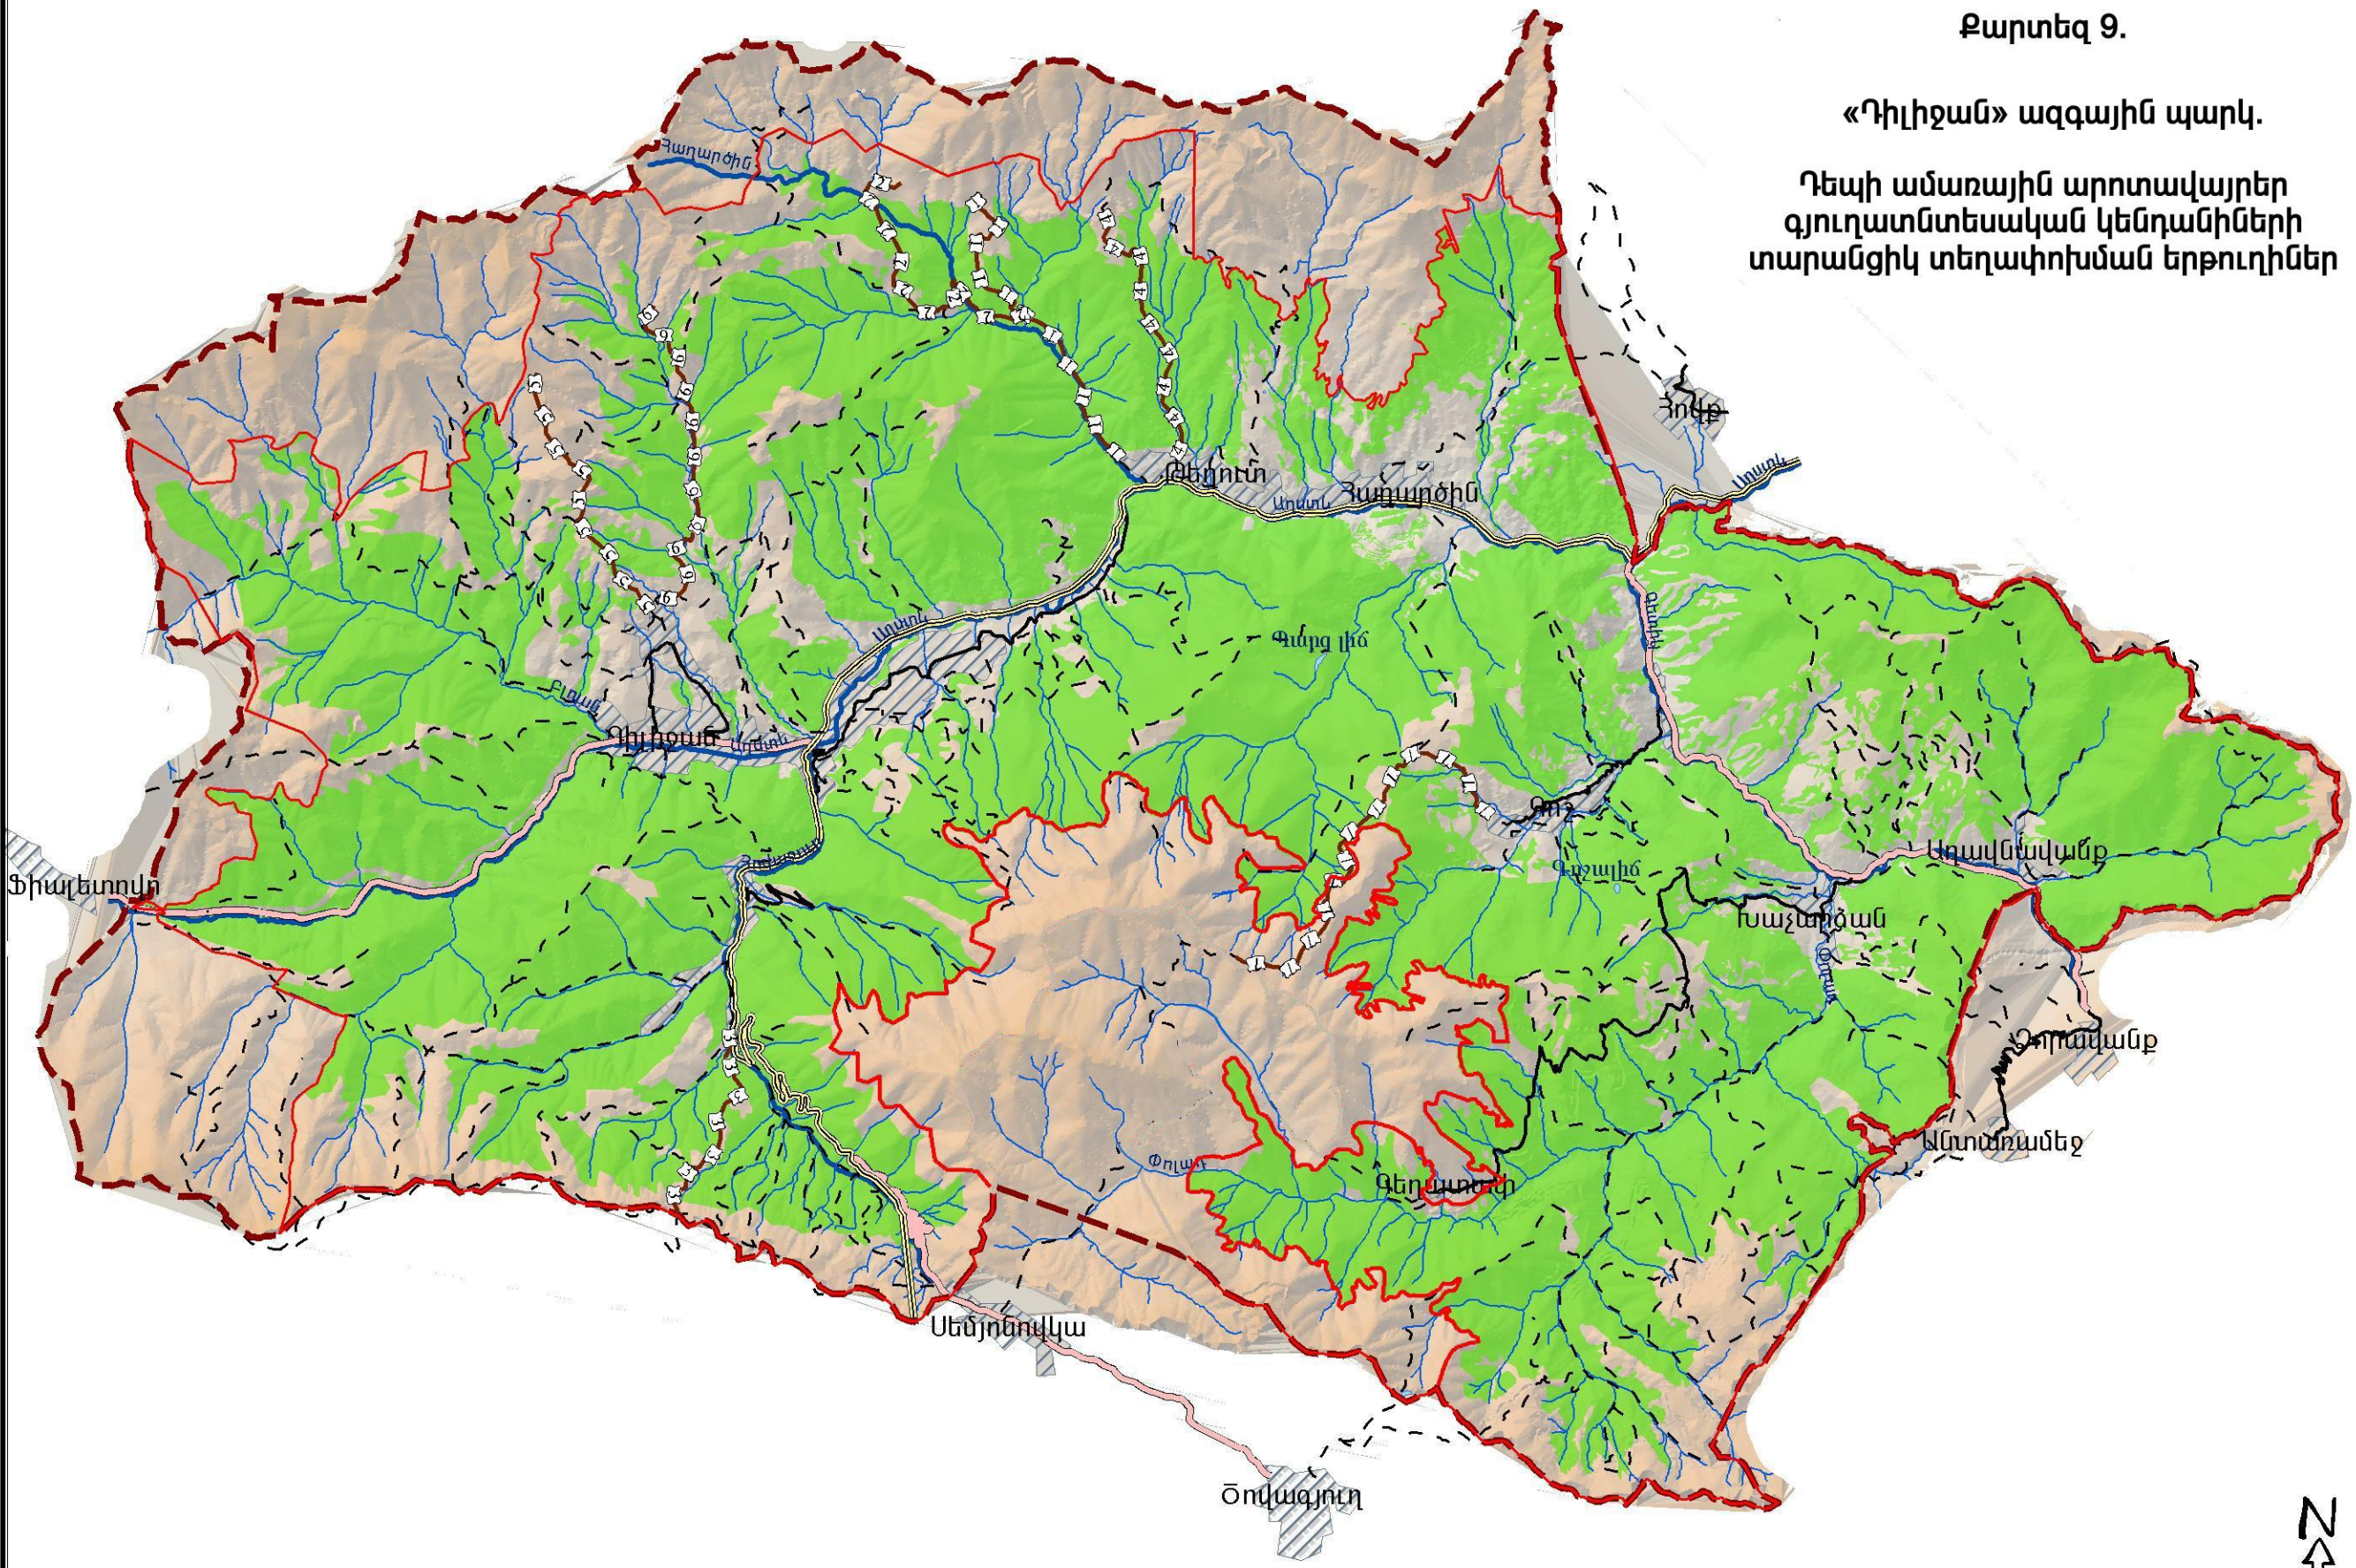

Քարտեզ 9.

«Դիլիջան» ազգային պարկ.

Դեպի անառային արտապայեր գյուղատնտեսական կենդանիների տարանցիկ տեղափոխման երթուղիներ

Երթուղիներից օգտվող համայնքները

1-1-1 Թեղուա, Հաղարծին

2-2-2 Թեղուա, Հաղարծին, Դիլիջան

3-3-3 Թեղուա, Հաղարծին, Դիլիջան

4-4-4 Թեղուա, Հաղարծին

5-5-5 Դիլիջան

6-6-6 Դիլիջան

7-7-7 Գոշ

Սահմաններ

— Ազգային պարկի

- - - Պահպանական գոտու

▨ Բնակավայրեր

Ջրագրական ցանց

— գետեր

— վտակներ

■ լճեր

Ճանապարհներ

— Պետական

— Մարզային

— Համայնքային

- - - Գրունտային