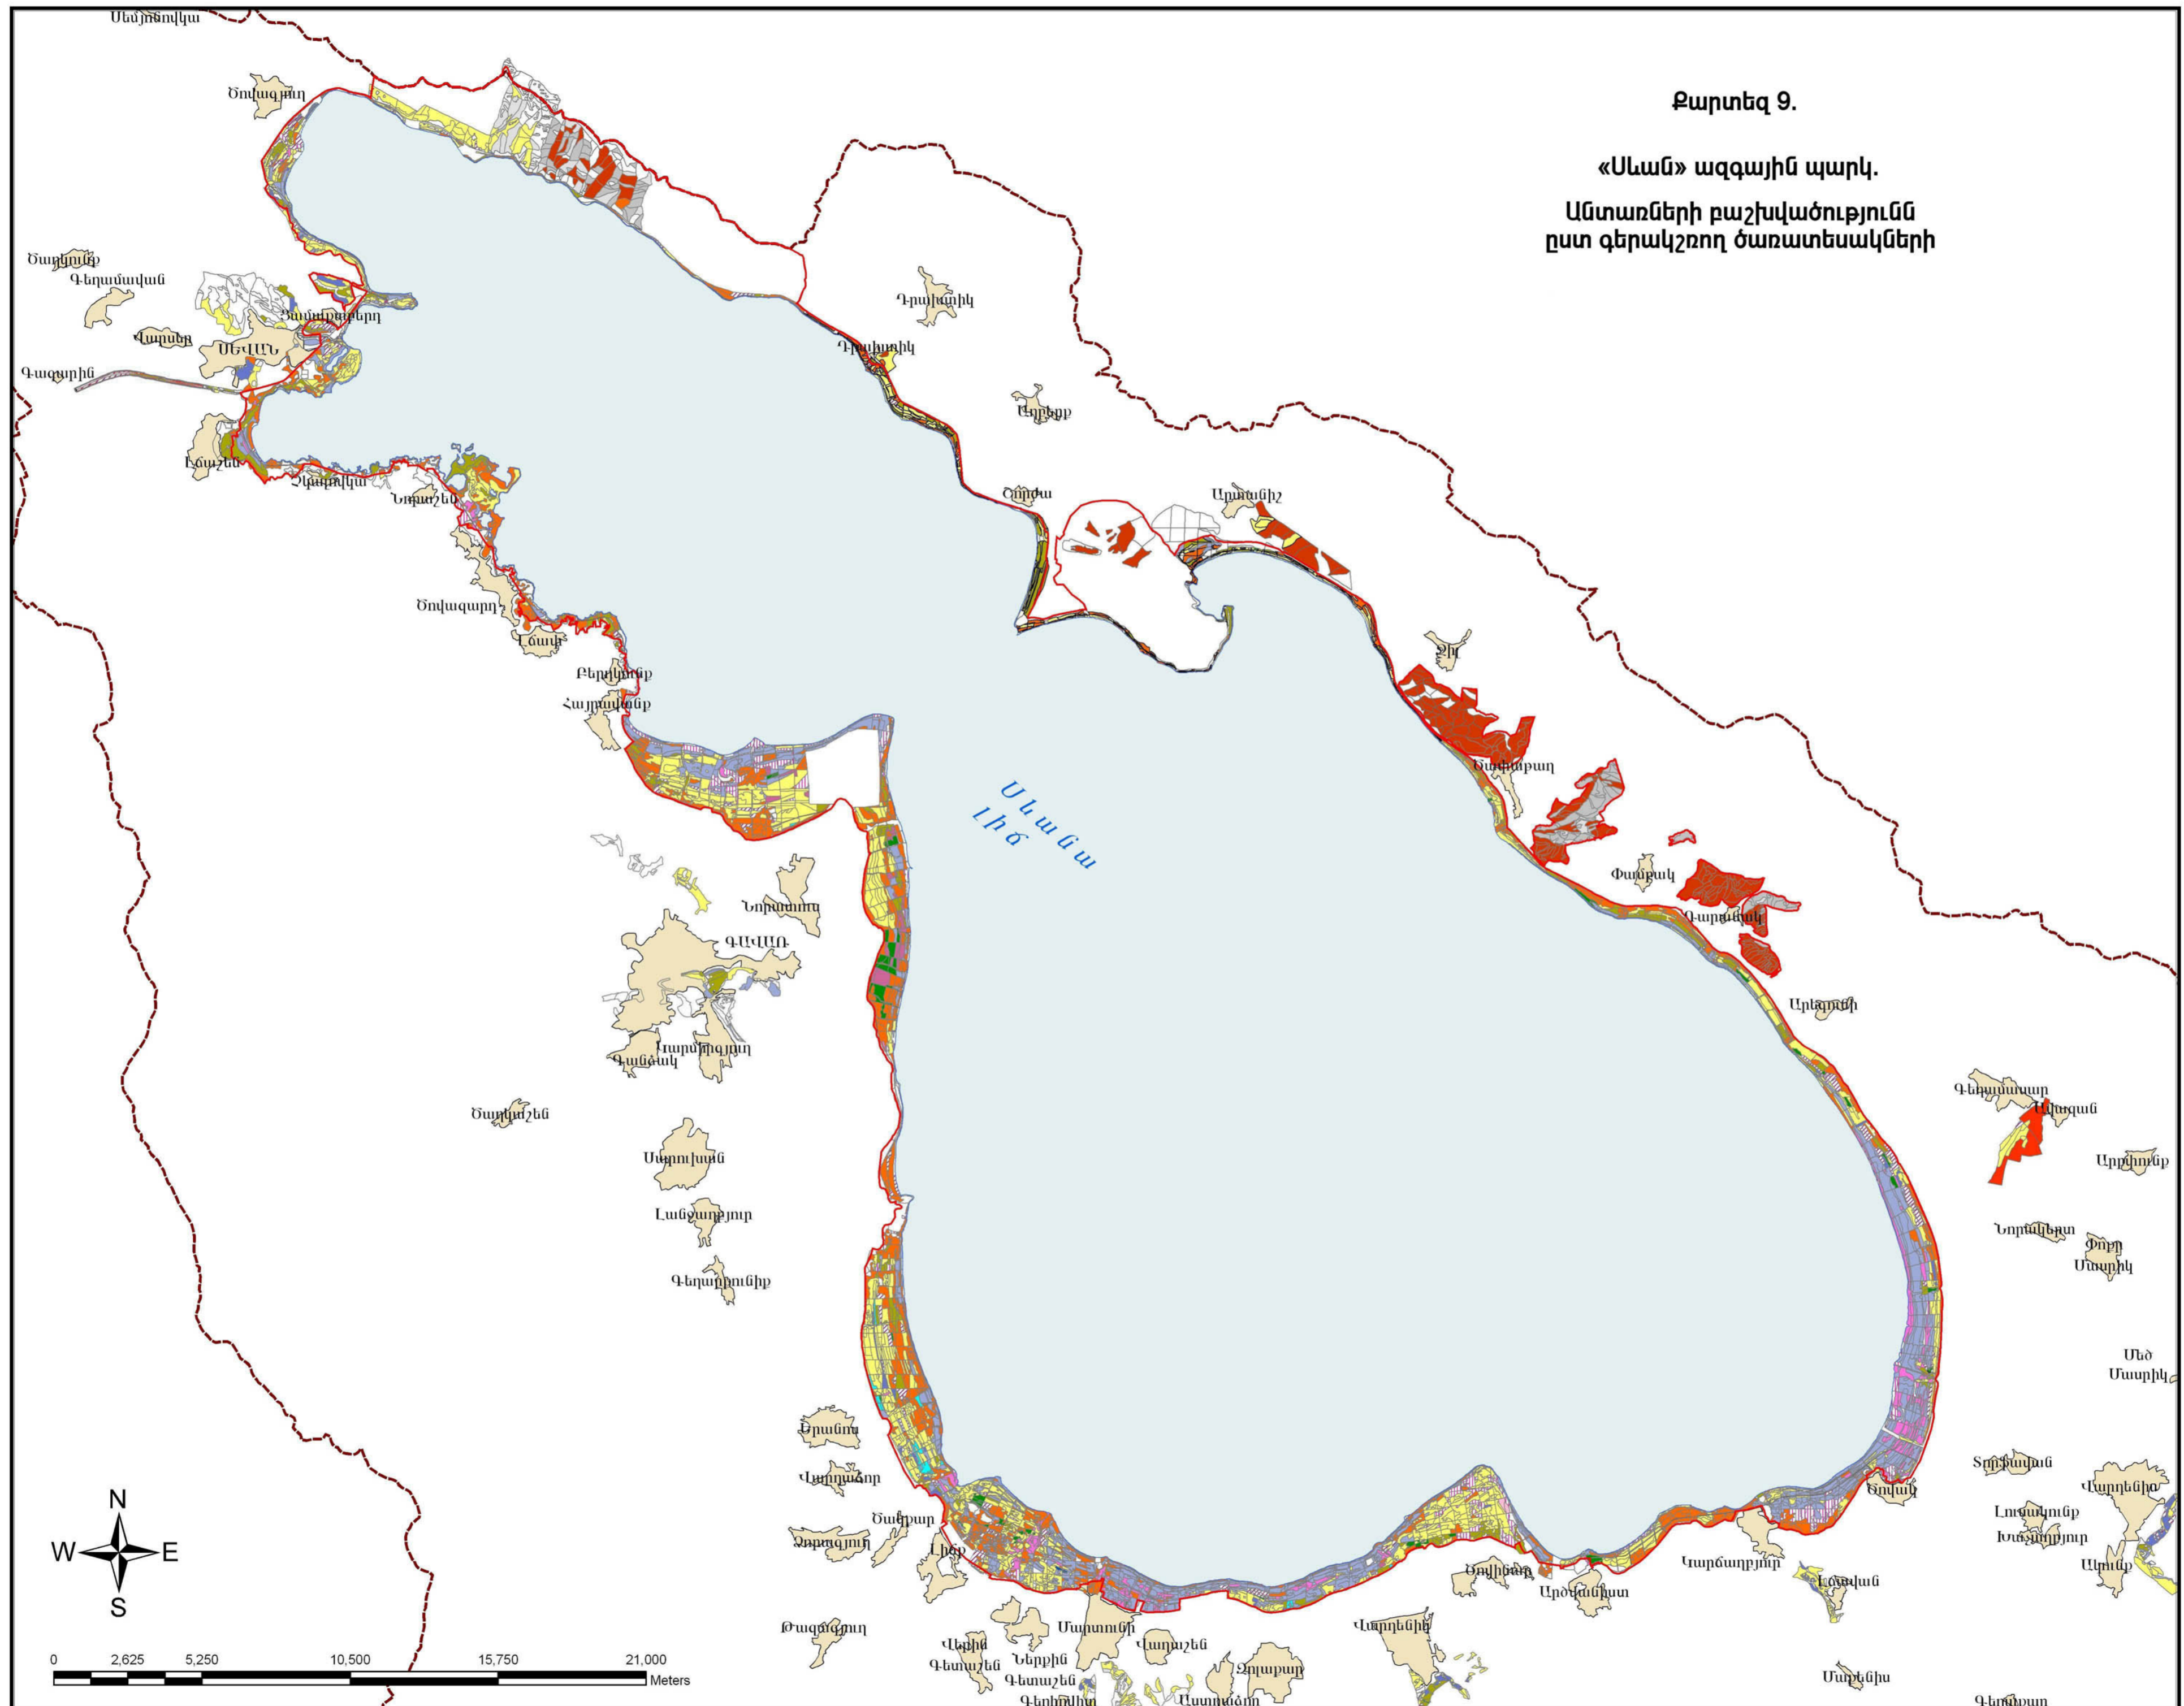

Քարտեզ 9.

«Սևան» ազգային պարկ.
Անտառների բաշխվածությունը
ըստ գերակշռող ծառատեսակների

Պայմանանշաններ

- Ակացիա սպիտակ
- Ակացիա դեղին
- Կաղնի
- Կաղնի հս.
- Չիչխան
- Ուռի
- Ուռի թփ.
- Գիհի
- Սոճի
- Տանձենի հնձորենի
- Սոճի բն.
- Թխկի
- Եղևնի
- Կեչի
- Փշատենի
- Հացենի
- Բարդի
- Թեղի
- Թեղի տ.

Սահմաններ

- Պահպանական գոտու
- Ազգային պարկի
- Բնակավայրեր