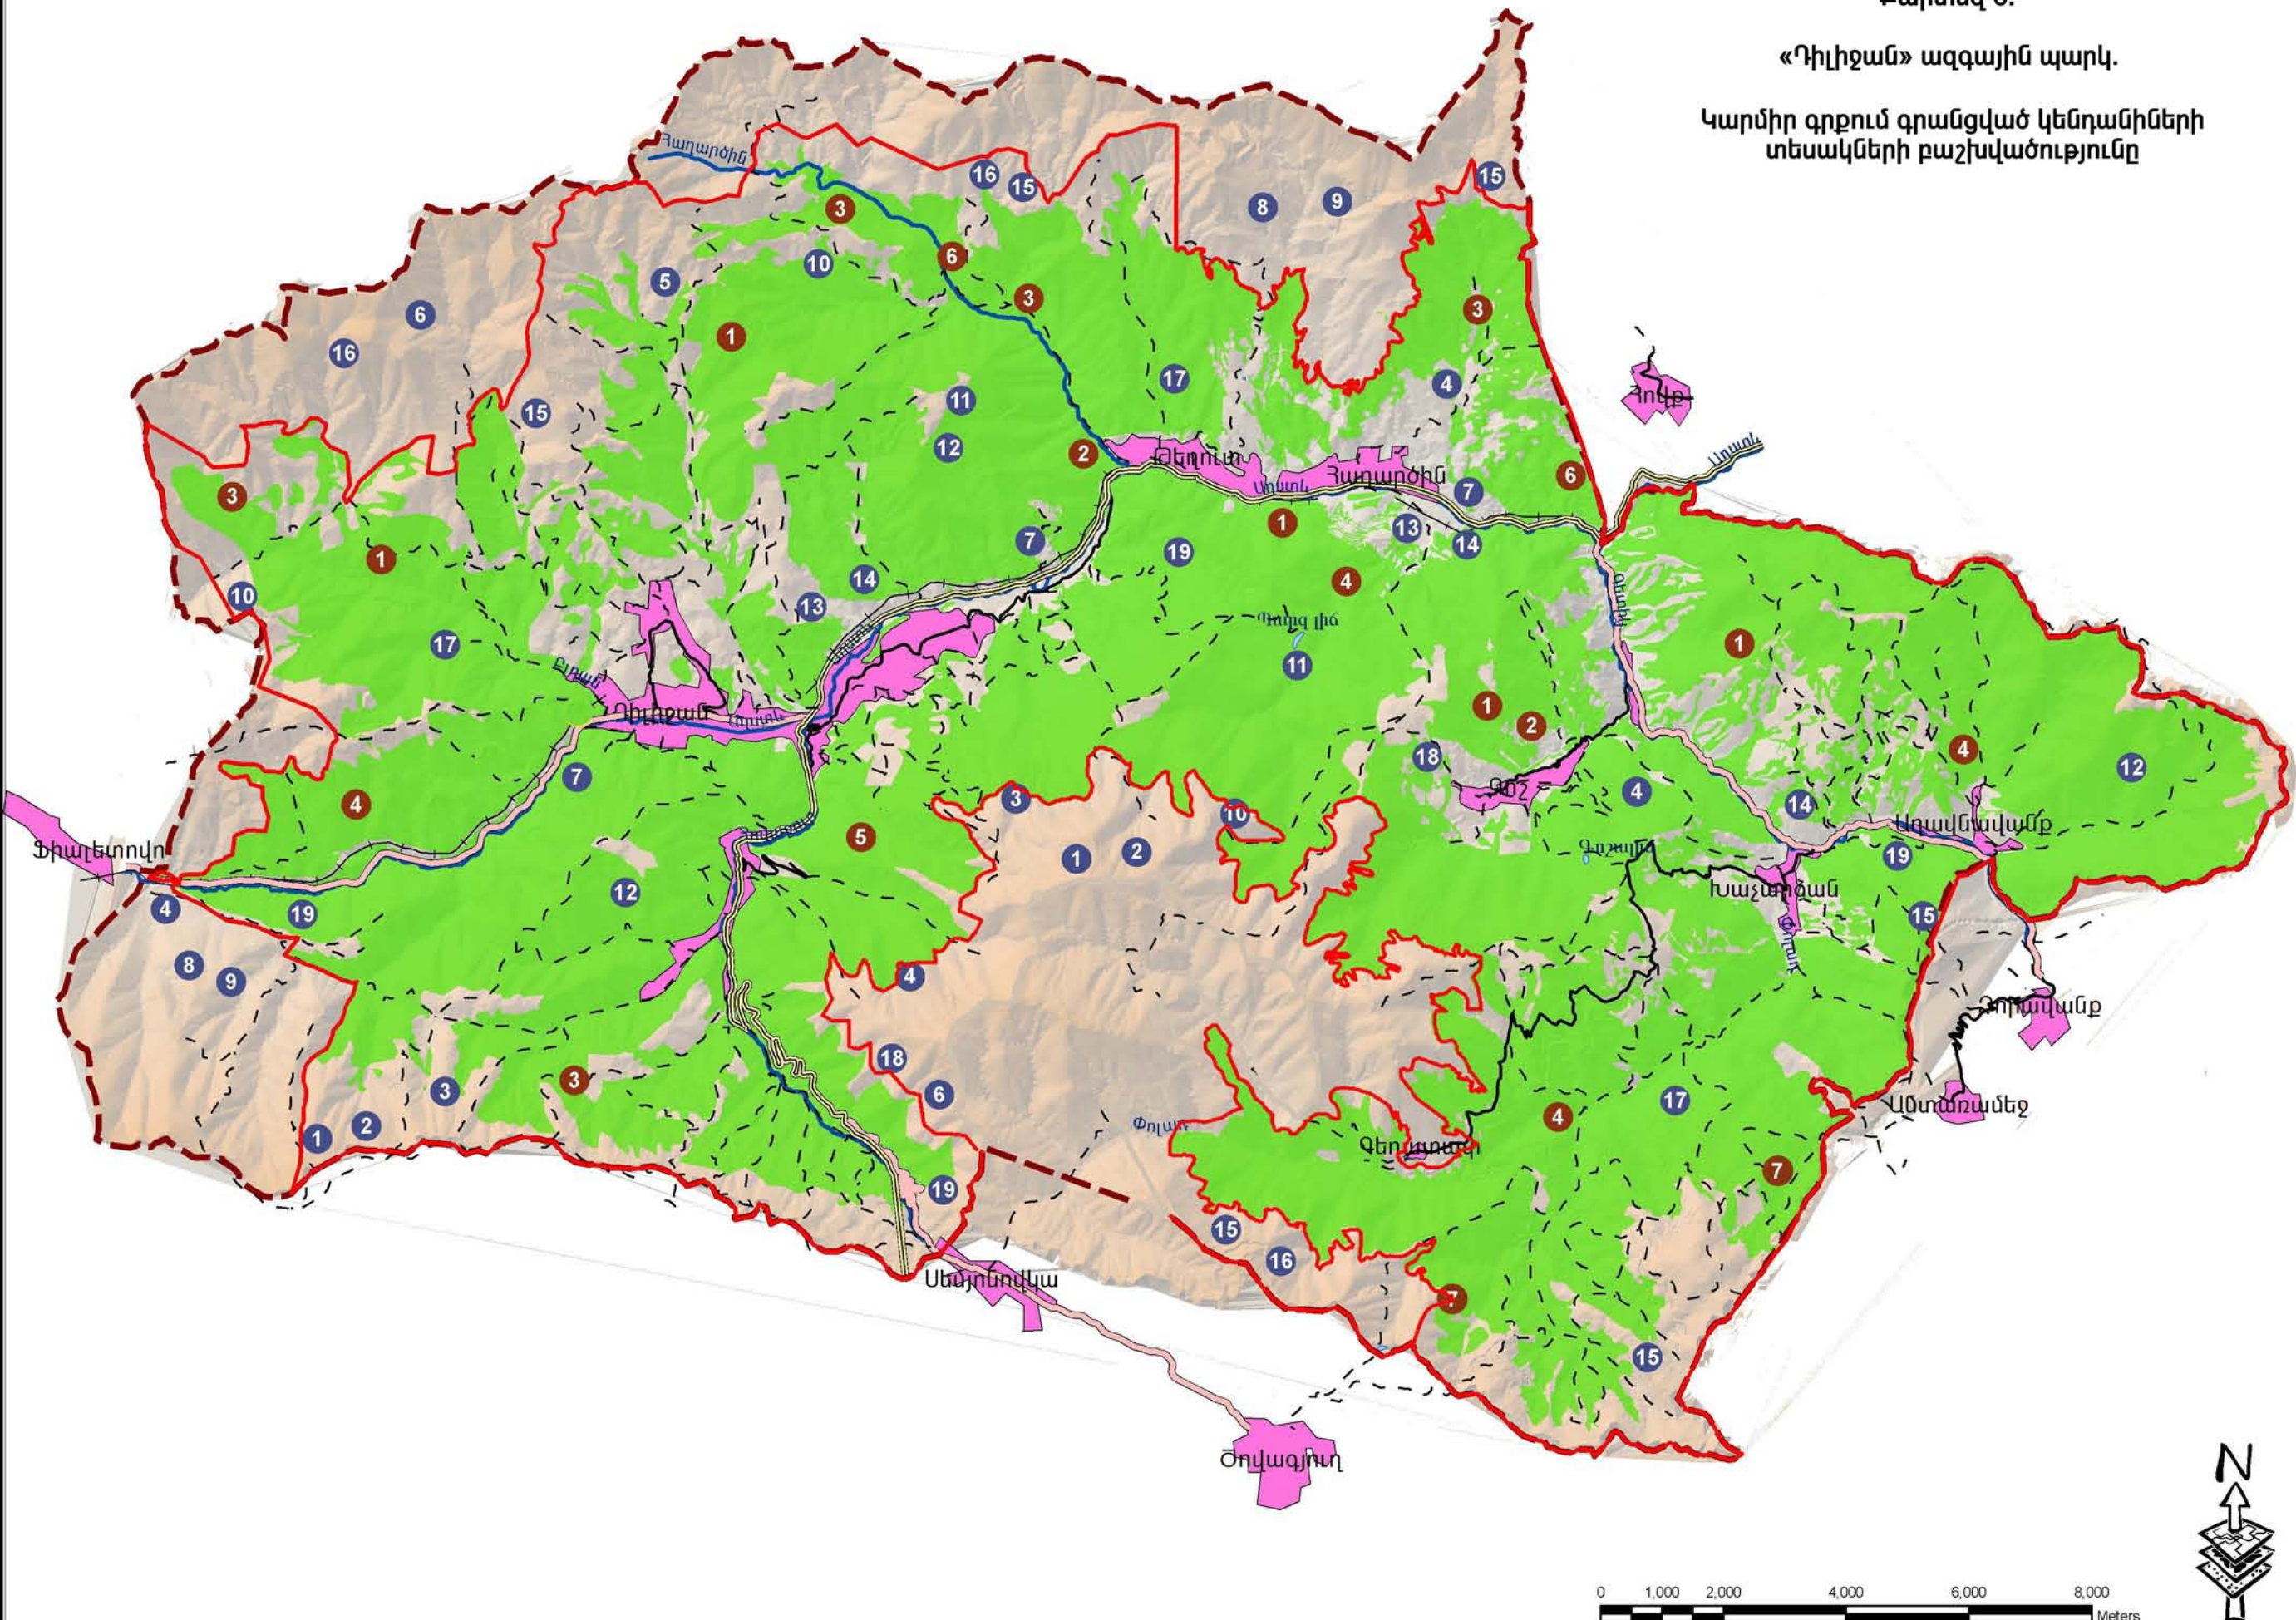

Քարտեզ 6.

«Դիլիջան» ազգային պարկ.

Կարմիր գրքում գրանցված կենդանիների տեսակների բաշխվածությունը

Պայմանանշաններ

● Կարճատուններ

1. Վայրենակերպ
2. Ջրամույր
3. Գորշ արջ
4. Անտառային կատու
5. Ալանցեղ ոզնի
6. Լայնականջ ծարաշուրթ
7. Խայտաքիս

● Թռչուններ

1. Տափաստանային արծիվ
2. Գերեզմանարծիվ
3. Քարսրծիվ
4. Սապսան
5. Կովկասյան մայրահավ
6. Վայրի հերկահավ
7. Հայկական որսոր
8. Գառնամզ
9. Սպիտակագլուխ անգղ
10. Օձակեր արծիվ
11. Եվրոպական ճնճղաճուռակ
12. Սև փայտփոր
13. Կասպական ախալ
14. Սպիտակափող ախալ
15. Կասպյան բարակեղևեղ
16. Խայտաքղեղ բարակեղևեղ
17. Ճռռակաման շախրիվ
18. Կարմրաթև մագլցող
19. Սև ազրավ

Ճանապարհներ

- == Պետական
- Մարզային
- Համայնքային
- - - Գրունտային
- Երկաթգիծ

Ջրագրական ցանց

- գետեր
- վտակներ
- Լճեր
- Բնակավայրեր
- Անտառ

Սահմաններ

- Ազգային պարկի
- Պահպանական գոտու