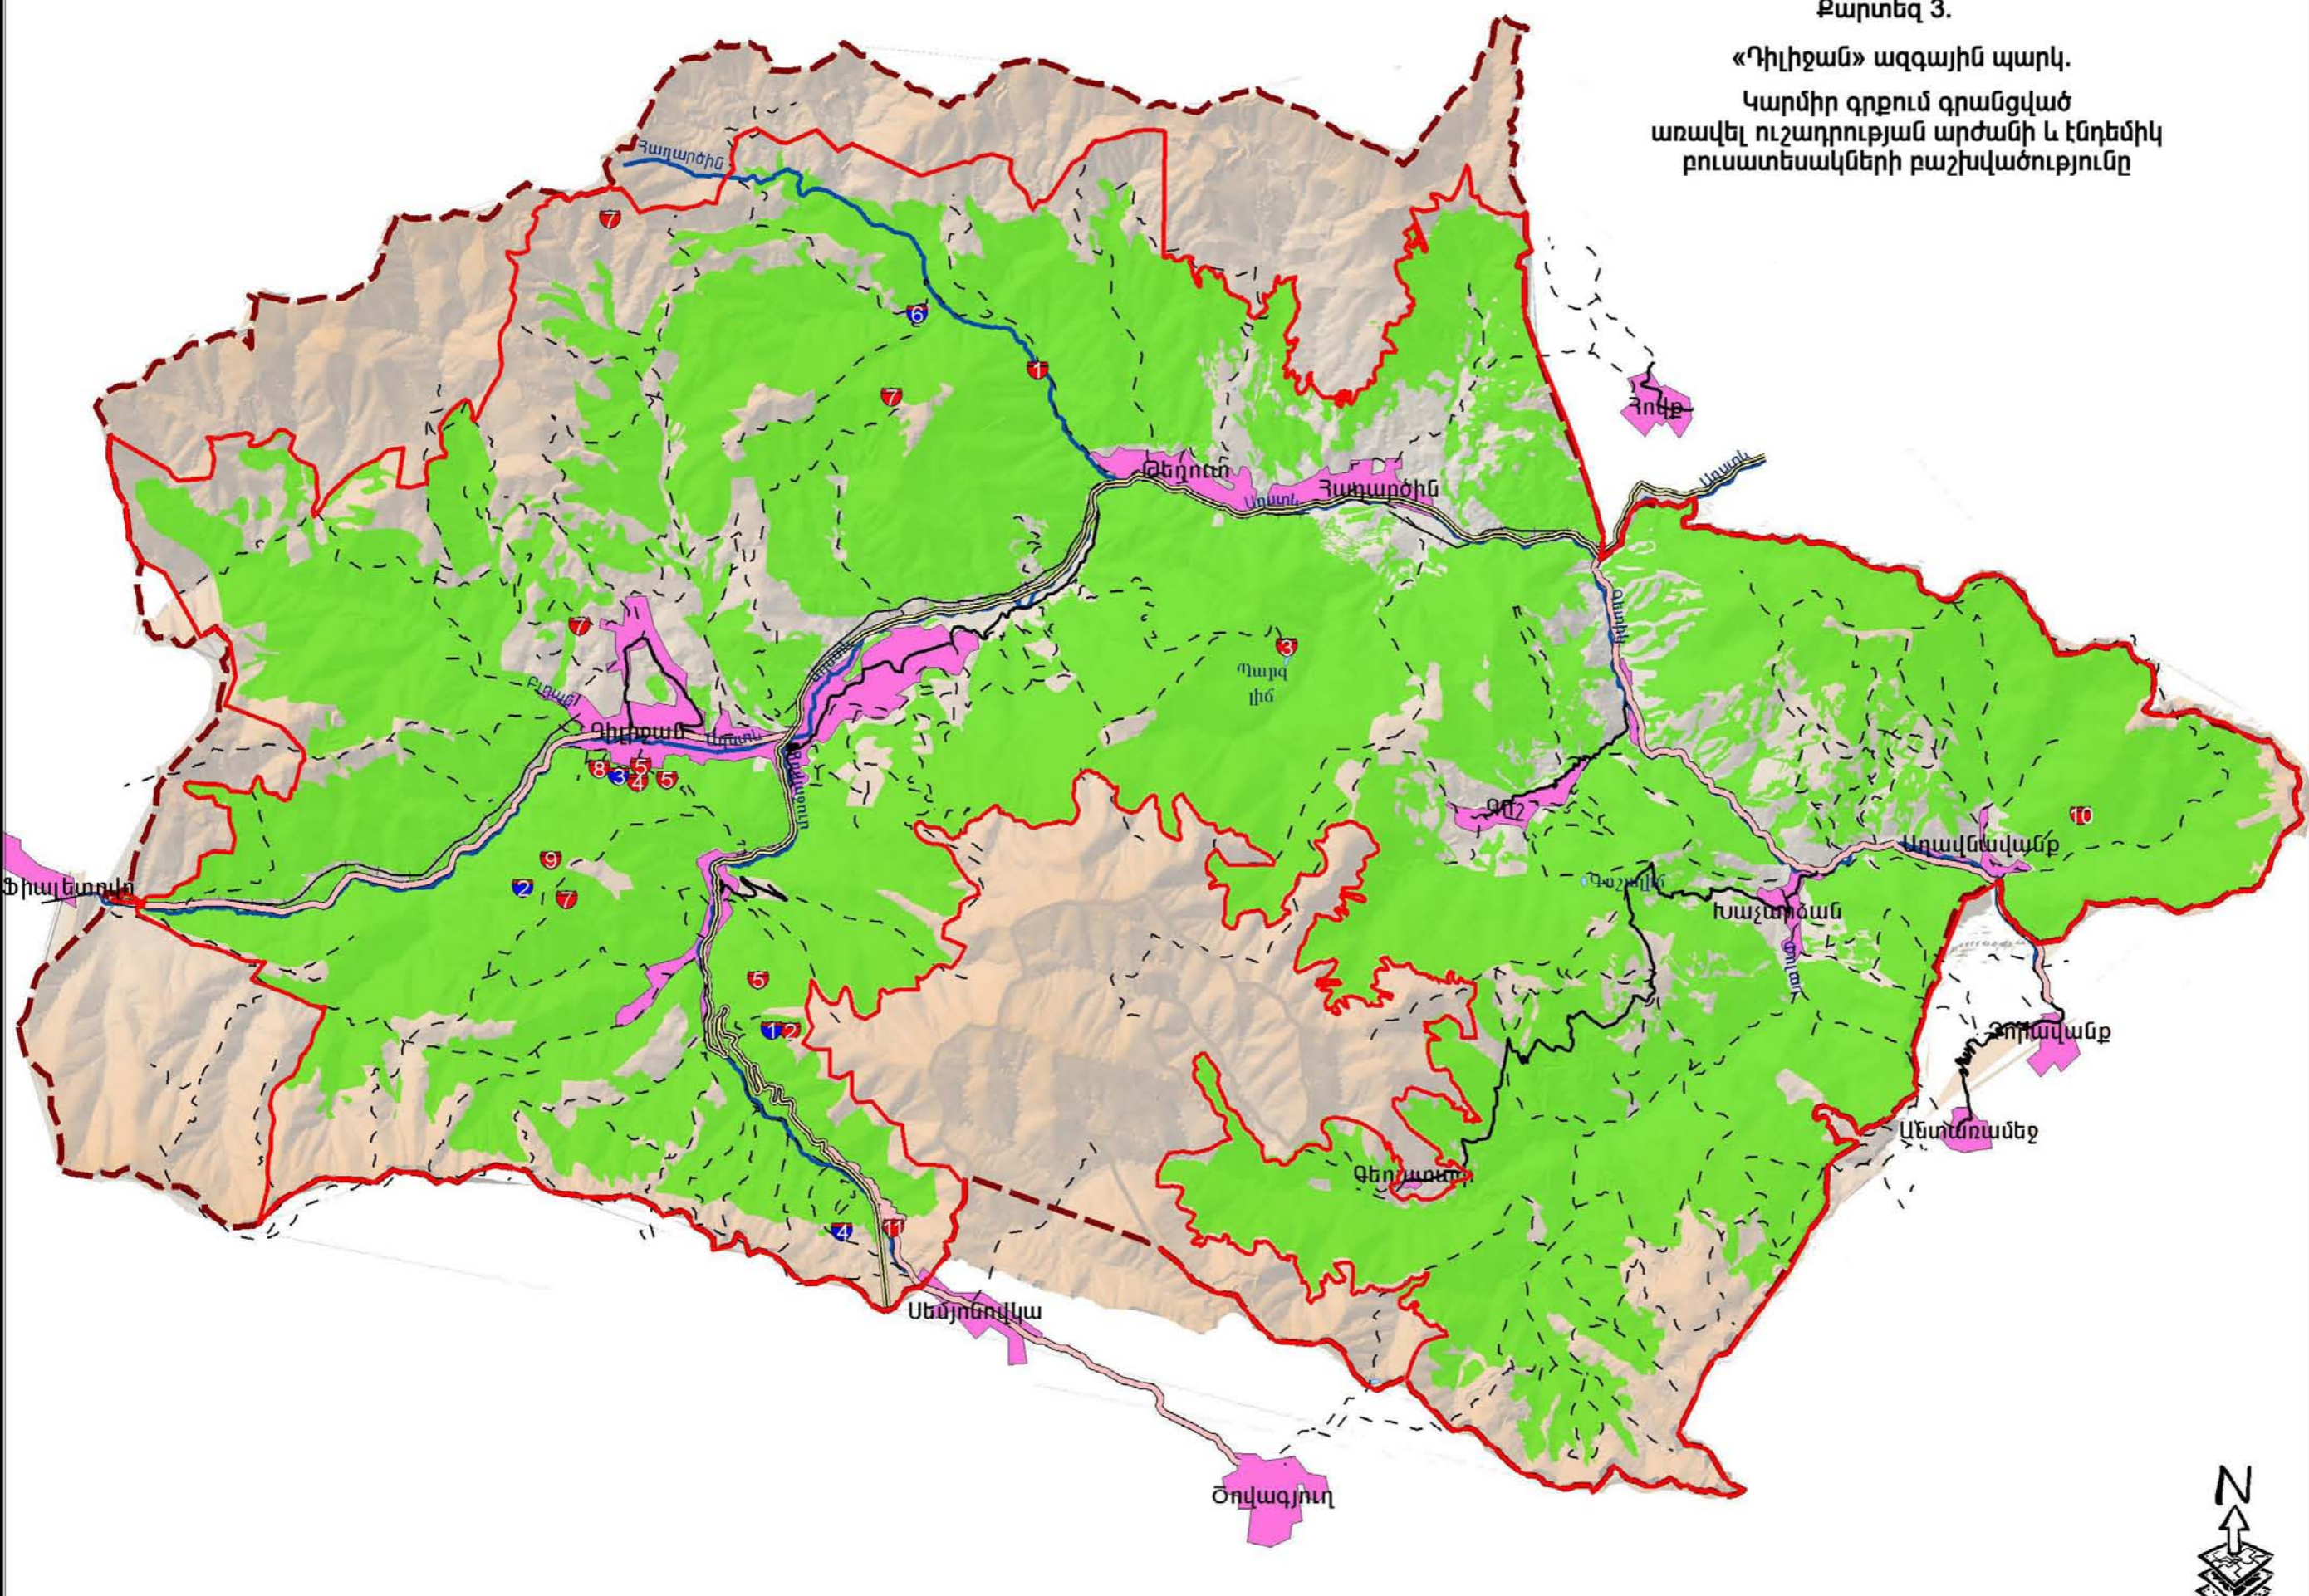

Քարտեզ 3.

«Դիլիջան» ազգային պարկ.

Կարմիր գրքում գրանցված առավել ուշադրության արժանի և էնդեմիկ բուսատեսակների բաշխվածությունը

Պայմանաշաններ

- Կարմիր գիրք
- 1 Մահամորմ
- 2 Եզնակող Կոզո-Պոլյանսկու
- 3 Կորոնարիա
- 4 Եղբորոսին անտերև
- 5 Արքայածաղիկ բլրակային
- 6 Յիրիկ եղանի
- 7 Կնյուն նուրբ
- 8 Փշաքեղ Մեյերի
- 9 Չնծաղիկ Սիրզոկայի
- 10 Պապիր դժգույն
- 11 Տրաունշտայներա գնդածն

Էնդեմիկ

- 1 Եզնակող Կոզո-Պոլյանսկու
- 2 Չնծաղիկ Սիրզոկայի
- 3 Խլածաղիկ Օլգայի
- 4 Մասրենի Սոսնովսկու
- 5 Կտավախոտ զանգեզուրի

Ճանապարհներ

- Պետական
- Մարզային
- Համայնքային
- Գրունտային
- Երկաթգիծ

Ջրագրական ցանց

- գետեր
- վտակներ
- Լճեր
- Բնակավայրեր
- Անտառ

Սահմաններ

- Ազգային պարկի
- Պահպանական գոտու