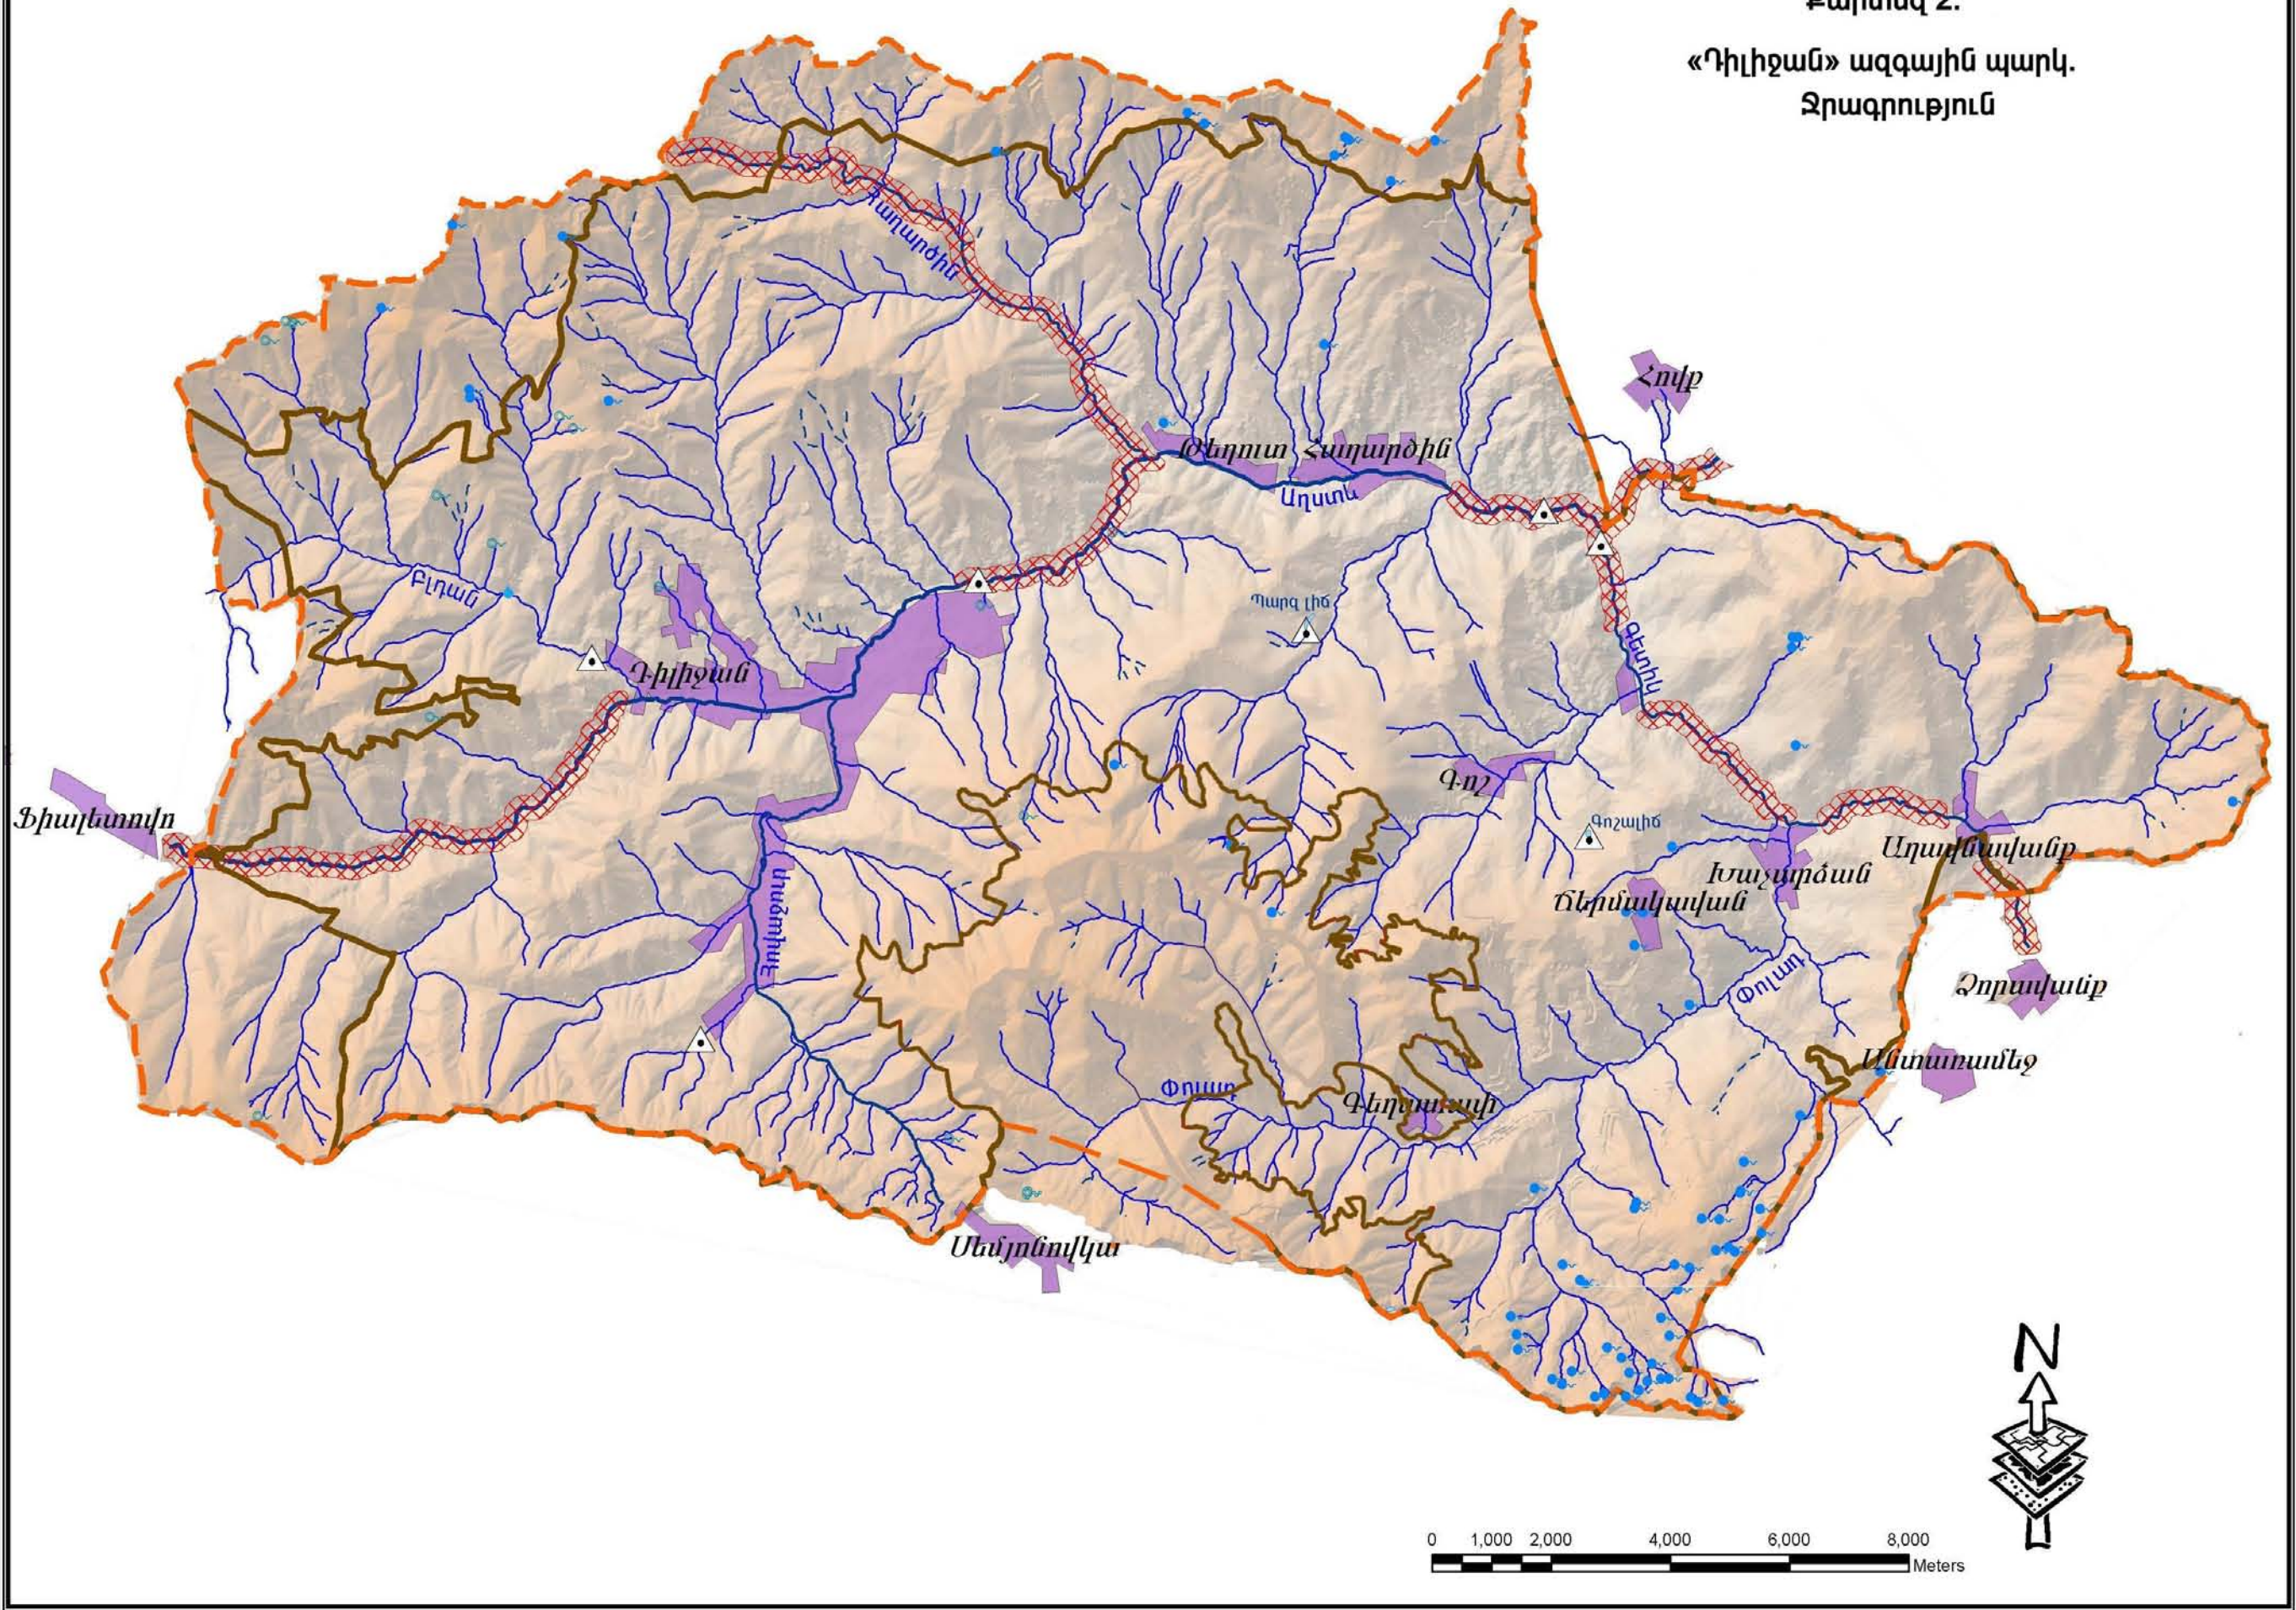

Քարտեզ 2.

«Դիլիջան» ազգային պարկ.
Ջրագրություն

Պայմանանշաններ

Սահմաններ

- Ազգային պարկի
- Պահպանական գոտու

Առաջարկվող արգելավայրային գոտիներ

Ջրագրություն

- Մայր գետ
- Գլխավոր վտակ
- Այլ վտակներ
- Սեզոնային
- Աղբյուրներ

Մոնիտորինգային դիտակետեր

բնակավայրեր